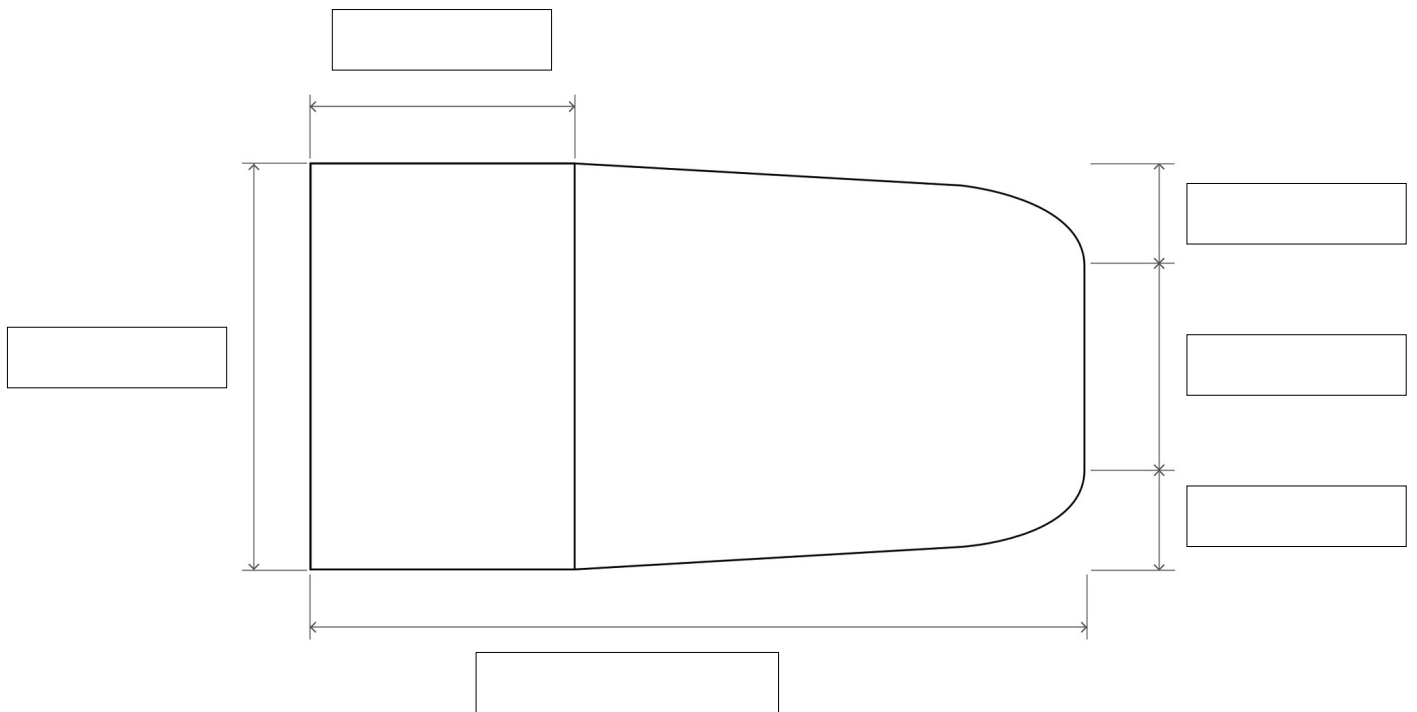

Aufmaßvorlage(zwei runde Ecken) für Wohnmobile & Caravans

Matratzenstärke: